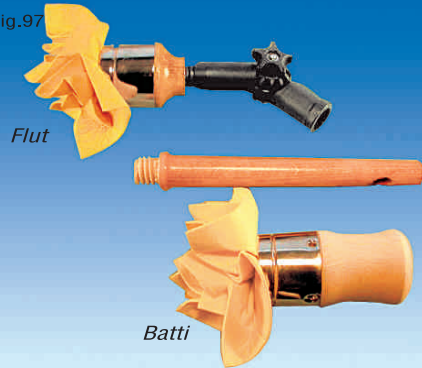

Fig.95

Jurassic

Decor

Articolo	Mis.cm.	Prez. €	Cod. Art.	Imb. pz.
Jurassic	21		Jura	

Fig.96

Pad-Pro

Decor

Articolo	Mis.cm.	Prez. €	Cod. Art.	Imb. pz.
28510	10x20		28510	
28515	15x15		28515	
28520	20x20		28520	

Fig.97

Flute tamponcino

Decor

Articolo	Mis.cm.	Prez. €	Cod. Art.	Imb. pz.
Flut S. 2870	30		Flut Batti	

Fig.98

Ashwood

(per finiture finto legno)

Decor